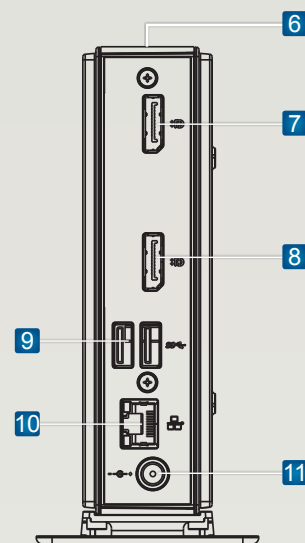

- 1 Индикатор питания**  
Показывает, включен ли ТК.
- 2 Кнопка питания**  
Для включения/выключения ТК.
- 3 Разъем микрофона**  
Для подключения микрофона.
- 4 Разъем наушников**  
Для подключения наушников или аудиосистемы.
- 5 2 Разъема USB 2.0**  
Для подключения USB устройств.
- 6 Замок Кенсингтона**  
Для защиты ТК от кражи с помощью специального кабеля безопасности.
- 7 Разъем DisplayPort**  
Для цифрового подключения монитора.
- 8 Разъем DisplayPort**  
Для цифрового подключения монитора.
- 9 2 Разъема USB 3.0**  
Для подключения USB устройств.
- 10 Разъем LAN**  
Для подключения к локальной сети.
- 11 Разъем питания**  
Для подключения блока питания.