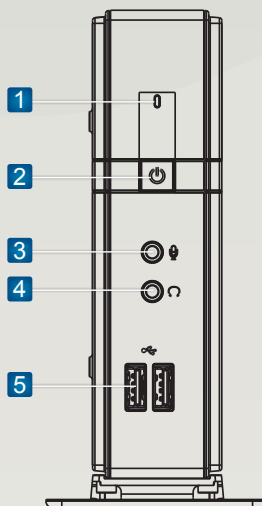

- 1 Индикатор питания**  
Показывает, включен ли ТК.
- 2 Кнопка питания**  
Для включения/выключения ТК.
- 3 Разъем микрофона**  
Для подключения микрофона.
- 4 Разъем наушников**  
Для подключения наушников или аудиосистемы.
- 5 2 Разъема USB 2.0**  
Для подключения USB устройств.
- 6 Замок Кенсингтона**  
Для защиты ТК от кражи с помощью специального кабеля безопасности.
- 7 Разъем DisplayPort**  
Для цифрового подключения монитора.
- 8 Разъем DisplayPort**  
Для цифрового подключения монитора.
- 9 2 Разъема USB 3.0**  
Для подключения USB устройств.
- 10 Разъем LAN**  
Для подключения к локальной сети.
- 11 Разъем питания**  
Для подключения блока питания.