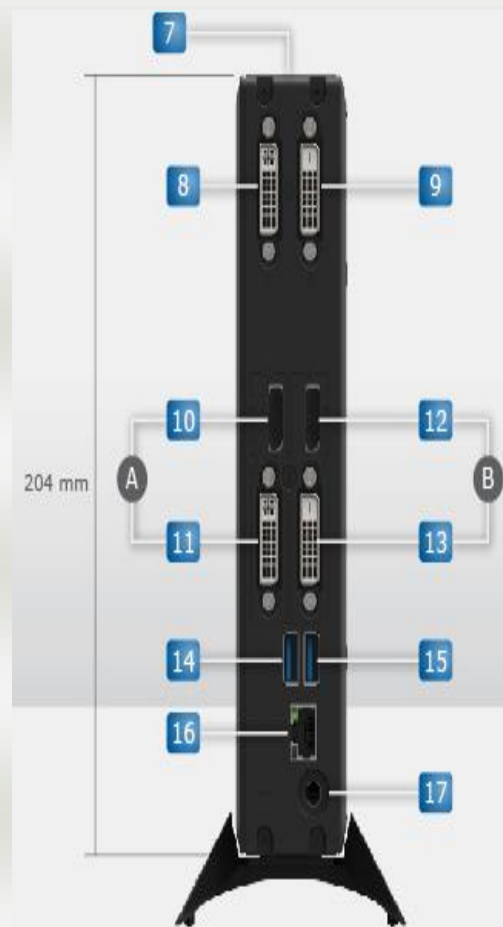

### Atrust t225LQ

Atrust t225LQ – это тонкий клиент с ОС Linux, специально разработанный для клиент-серверных инфраструктур с возможностью подключения до 4-х мониторов. Встроенное ПО ACS (Atrust Client Setup) разработки Atrust помогает эффективно управлять клиентами t225LQ. Поддержка Citrix ICA/HDX, Microsoft RDP with RemoteFX, Vmware Horizon View (PCoIP/RDP/Blast) и RedHat SPICE позволяет реализовывать всевозможные сценарии работы с различными средами виртуализации. t225LQ обеспечивает полноценную работу пользователей, так что приложения, включая мультимедиа высокого разрешения выглядят, воспринимаются и работают так, как будто они выполняются локально.

- 1 ➤ Индикатор питания ТК
- 2 ➤ Индикатор питания ТК
- 3 ➤ Разъем для микрофона
- 4 ➤ Разъем для наушников
- 5 ➤ 4 Разъема USB 2.0
- 6 ➤ 1 Разъем USB 3.1 Gen 1

- 7 ➤ Замок Кенсингтона (защита ТК от кражи)
- 8 11 ➤ 2 Разъема DVI-I цифровое подключение монитора
- 9 13 ➤ 2 Разъема DVI-D цифровое подключение монитора
- 10 12 ➤ 2 Разъема DisplayPort цифровое подключение монитора
- 14 15 ➤ 2 Разъема USB 3.0
- 16 ➤ Разъем LAN (подключение к локальной сети)
- 17 ➤ Разъем питания (подключение блока питания)