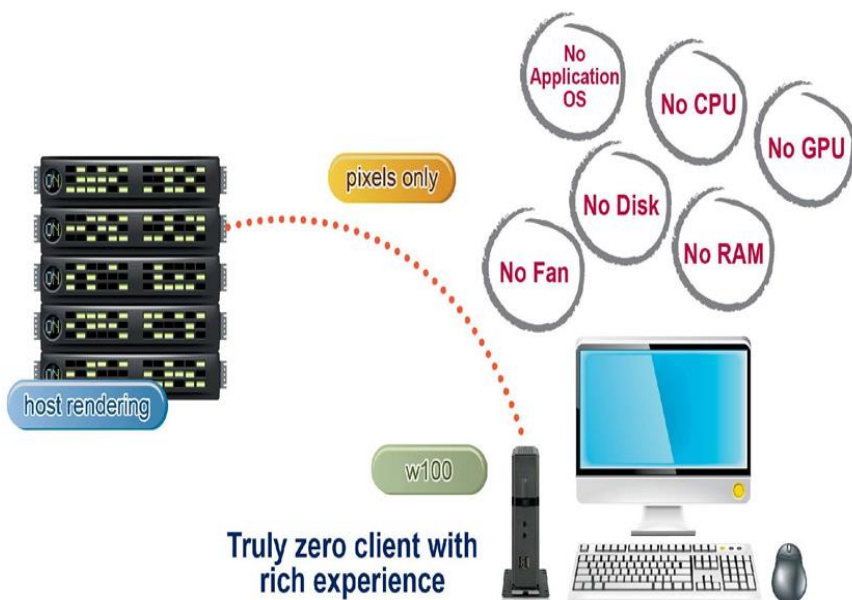

NEW!

Raspberry Pi 3B	Raspberry Pi 4
t32C	t35\t35C

Особенности:

ARM Linux

НУЛЕВЫЕ ТК **Atrust**

PCoIP Zero Client

MS MultiPoint/Userful Multiplatform

МОНОБЛОКИ **Atrust**