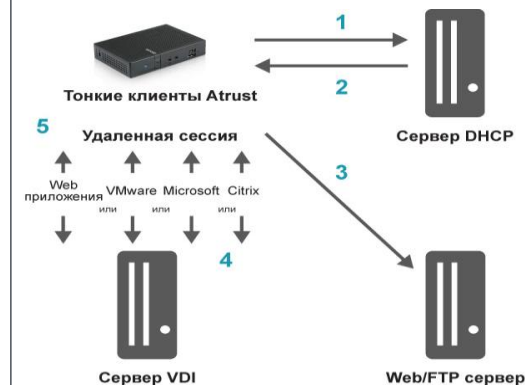

ПРОГРАММНЫЕ РЕШЕНИЯ **Atrust**

Atrust Client Setup

ЛОКАЛЬНАЯ НАСТРОЙКА

- Сетевые настройки
- Системные настройки
- RDP/Citrix/Vmware/SPICE/SSH
- Настройка интерфейса

И пр.

Atrust Device Manager

ЦЕНТР-УПРАВЛЕНИЕ

- Настройка ТК
- Установка сертификатов
- Удаленный мониторинг
- Вкл/Выкл ТК
- Планировщик задач

И пр.

Atrust Auto Setup

АВТОНАСТРОЙКА